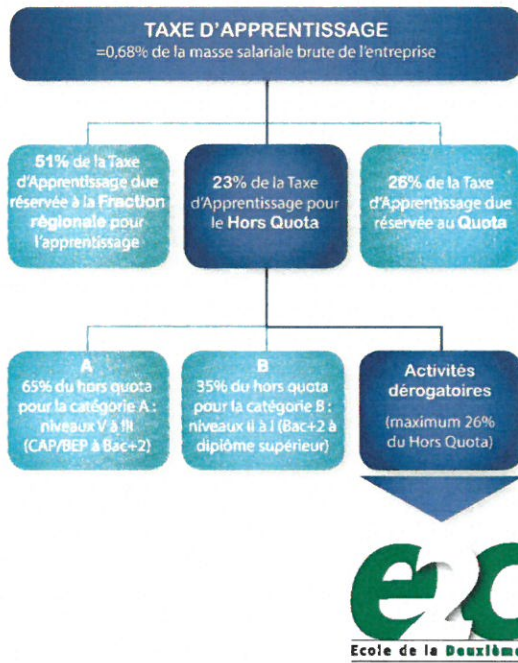

COMMENT VERSER VOTRE TAXE D'APPRENTISSAGE A L'ÉCOLE DE LA DEUXIEME CHANCE DE LA LOIRE ?

L'E2C Loire est habilitée à percevoir la taxe d'apprentissage par dérogation au hors quota.

Il vous suffit d'indiquer : « Ecole de la 2^{ème} Chance de la Loire - 13 Rue Camille de Rochetaillée - 42 000 Saint-Etienne dans la partie « Reversements aux Ecoles » de votre bordereau.